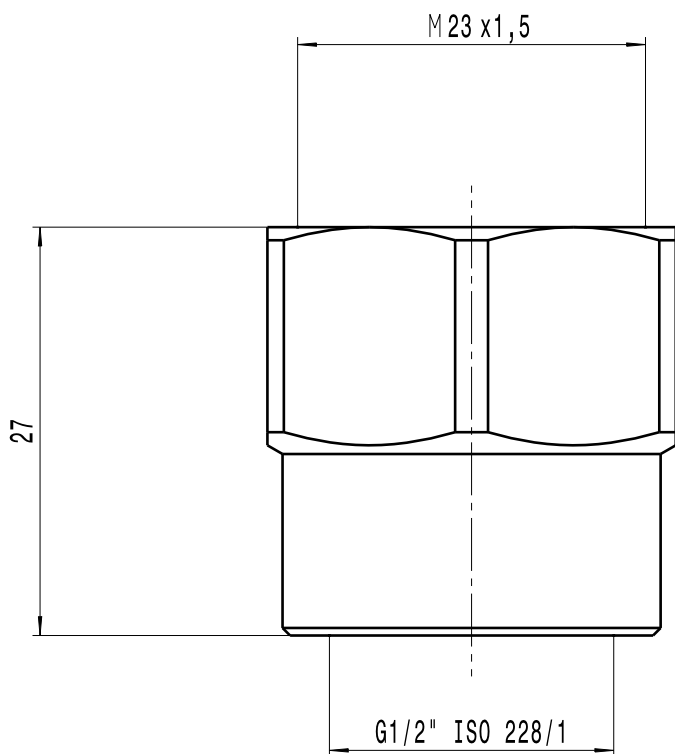

1

2

3

4

A

A

B

B

C

C

D

D

E

E

F

F

DESCRIPTION

RACCORDO 23P1,5F X 1/2F

CODE

383240

1

2

3

4

A4